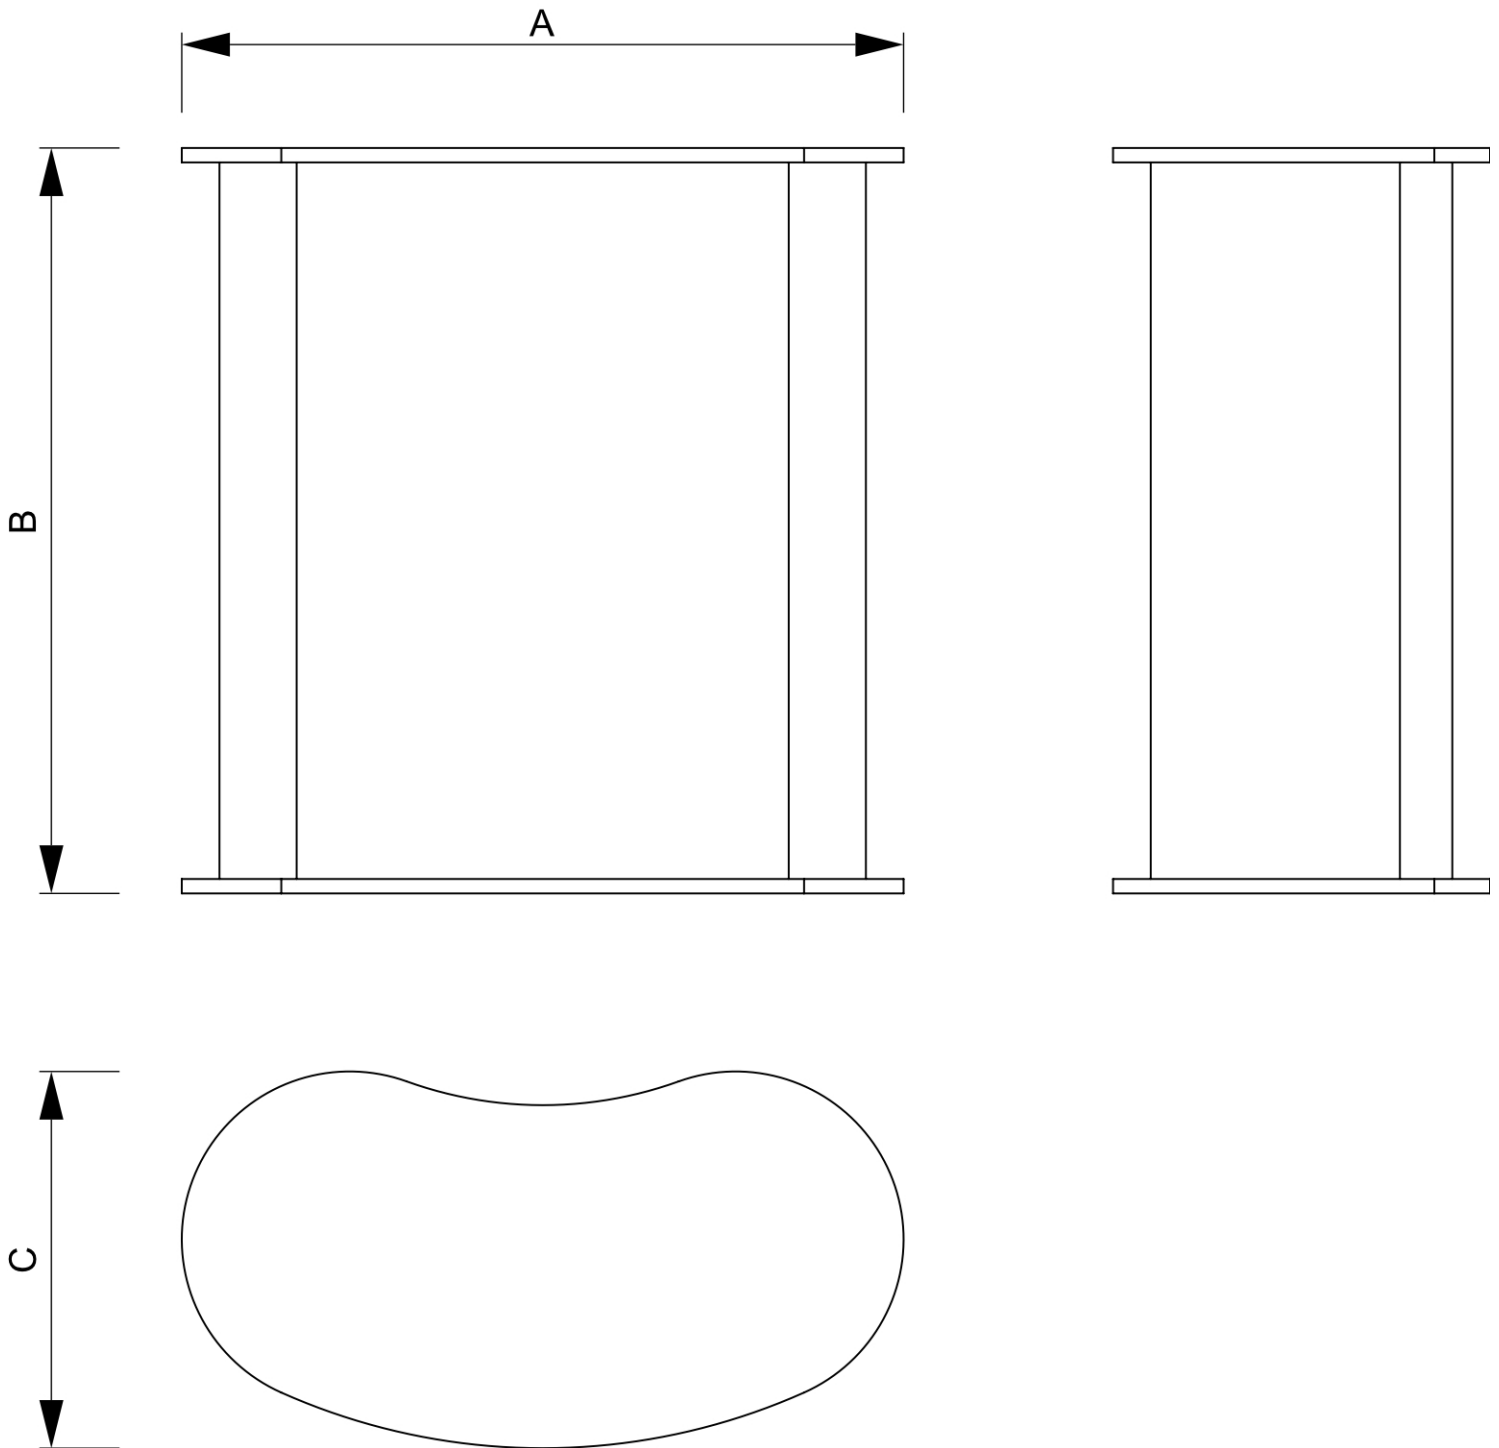

PRODUKT ARKUSZ

Trybunka Professional Original L

CPOLTTB

- Niezwykle stabilny ze względu na zakrzywiony kształt
- Dużo miejsca do prezentacji i przechowywania
- Opcjonalna drewniana półka

PRODUKT ARKUSZ

Trybunka Professional Original L

CPOLTTB

PRODUKT ARKUSZ

Trybunka Professional Original L

CPOLTTB

PODSTAWOWE INFORMACJE

SKU	Sizes (mm) (A x B x C)	Format (mm)	Widoczny rozmiar (mm) (VXxVY)	Rozstaw otworów (mm) (XxY)
CPOLTTB	1200 x 928 x 450	2185 x 900 mm	2185 x 900 mm	-

Orientacja	Weight (kg)
Pionowy	11,30

PARAMETRY ELEKTRYCZNE

Oświetlenie	Kolor oświetlenia (K)	Luminancja (cd)	Intensywność światła (lx)	Moc (W)
Nie	-	-	-	-

INFORMACJE O OPAKOWANIU

Pakowanie 1 (mm)	Pakowanie 2 (mm)	Pakowanie 3 (mm)
1280 x 700 x 150	-	-